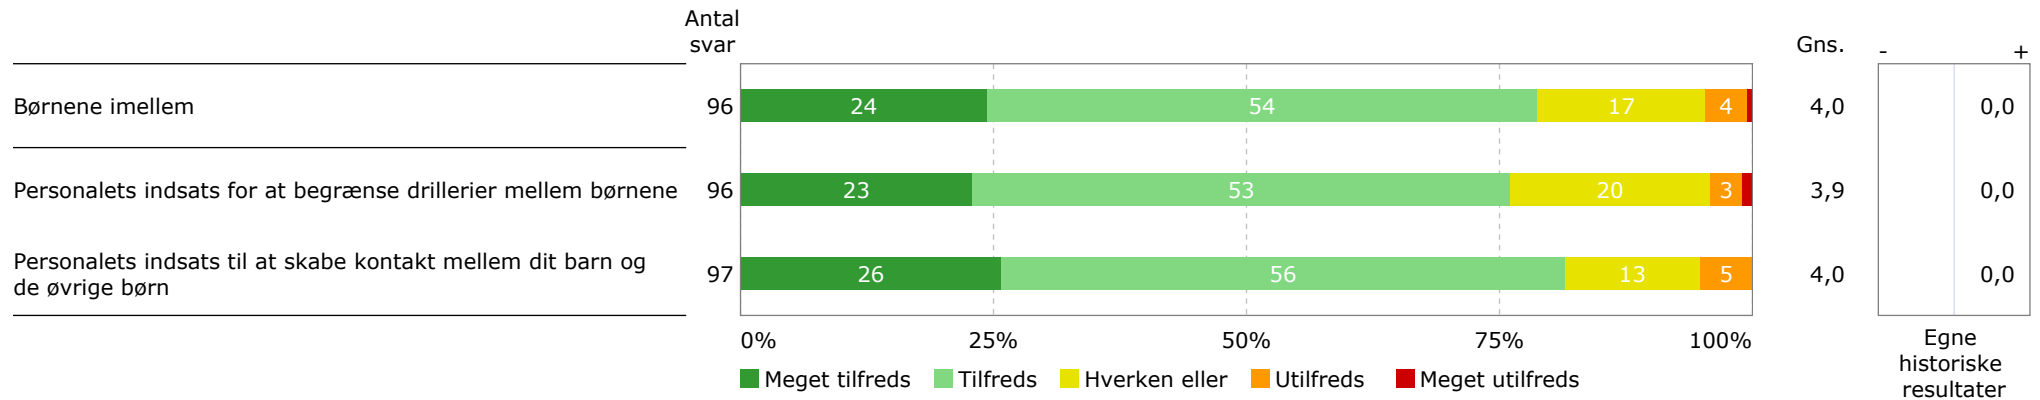

Nedenfor fremgår resultaterne på undersøgelsens hovedområder. Hvert hovedområde er sammensat af flere enkeltspørgsmål, som vises enkeltvis senere i rapporten. Til højre for figuren sammenlignes resultatet med det samlede resultat for Alle daginstitutioner og med egne historiske resultater, hvis dette er muligt. Gennemsnittet måles på en skala fra 1 til 5, hvor 5 er maksimum og 1 er minimum.

Hvor tilfreds er du samlet set med dit barns dagtilbud?

Nedenfor fremgår de 5 spørgsmål, som er vurderet højest af forældrene, og de 5 spørgsmål, der er vurderet lavest af forældrene.

Nedenfor fremgår de spørgsmål, som for forældrene henholdsvis afviger mest positivt og mest negativt i forhold til det samlede resultat for Alle daginstitutioner.

Spørgsmål markeret med ^{} besvares kun af forældre, der inden for det seneste år har skullet vælge dagtilbudsplads.