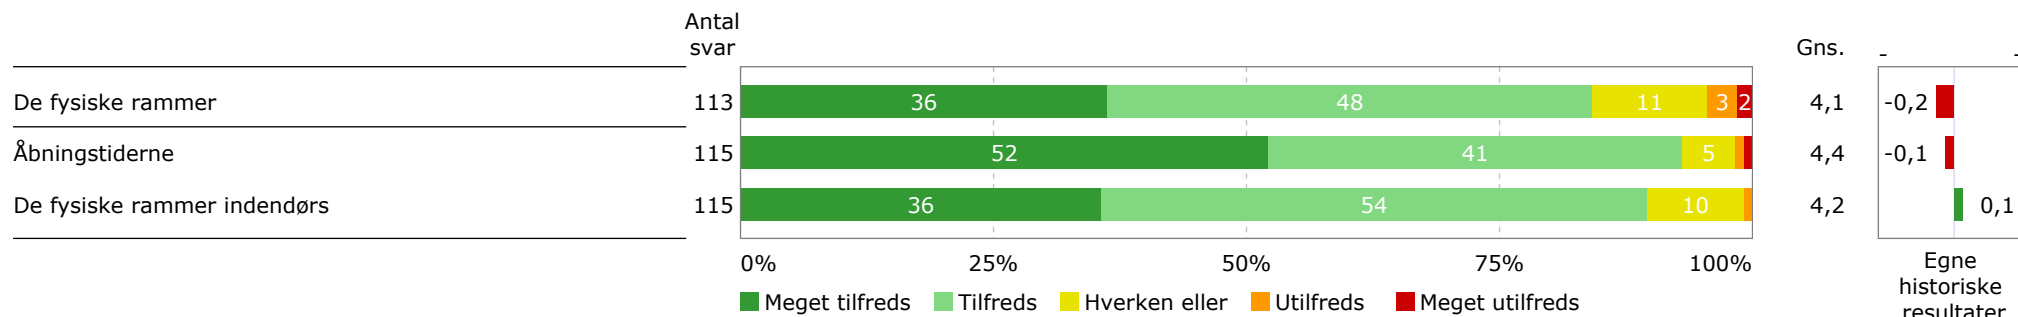

Nedenfor fremgår resultaterne på undersøgelsens hovedområder. Hvert hovedområde er sammensat af flere enkeltspørgsmål, som vises enkeltvis senere i rapporten. Til højre for figuren sammenlignes resultatet med det samlede resultat for Alle daginstitutioner og med egne historiske resultater, hvis dette er muligt. Gennemsnittet måles på en skala fra 1 til 5, hvor 5 er maksimum og 1 er minimum.

Hvor tilfreds er du samlet set med dit barns dagtilbud?

Nedenfor fremgår de 5 spørgsmål, som er vurderet højest af forældrene, og de 5 spørgsmål, der er vurderet lavest af forældrene.

Nedenfor fremgår de spørgsmål, som for forældrene henholdsvis afviger mest positivt og mest negativt i forhold til det samlede resultat for Alle daginstitutioner.

Spørgsmål markeret med ^{} besvares kun af forældre, der inden for det seneste år har skullet vælge dagtilbudsplads.