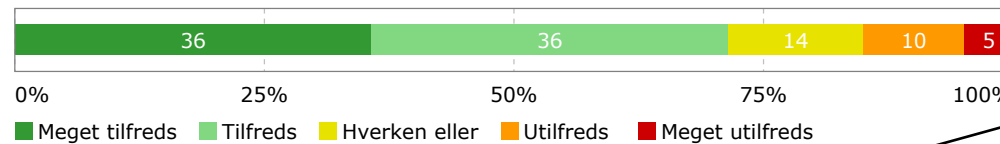

Alle daginstitutioner
Trip Trap Træsko - Skovhulen
Daginstitutionsrapport

Antal besvarelser: 116
Svarprocent: 74,8%

FORÆLDREILFREDSHED 2017

RAMBOLL

I rapporten vises svarfordelingen på de enkelte svarkategorier, som går fra 'Meget tilfreds' til 'Meget utilfreds'. Besvarelser i kategorien 'Ved ikke' indgår ikke i resultatberegningen.

I det viste eksempel har 36% svaret 'Meget tilfreds', andre 36% har svaret 'Tilfreds', 14% 'Hverken eller', 10% 'Utilfreds' og 5% 'Meget utilfreds'. Hvis procenttallet er under 1%, vil det ikke blive vist. Grundet afrundinger kan summen af de samlede procenter afvige fra 100%.

Til højre for svarfordelingsfiguren sammenlignes enhedens aktuelle resultater med et eller flere parametre.

Omfanget af udskiftning i personalet tilknyttet dit barn

Gennemsnitscoren for spørgsmålet er 3,9. Den højeste score er 5 og den laveste score er 1.