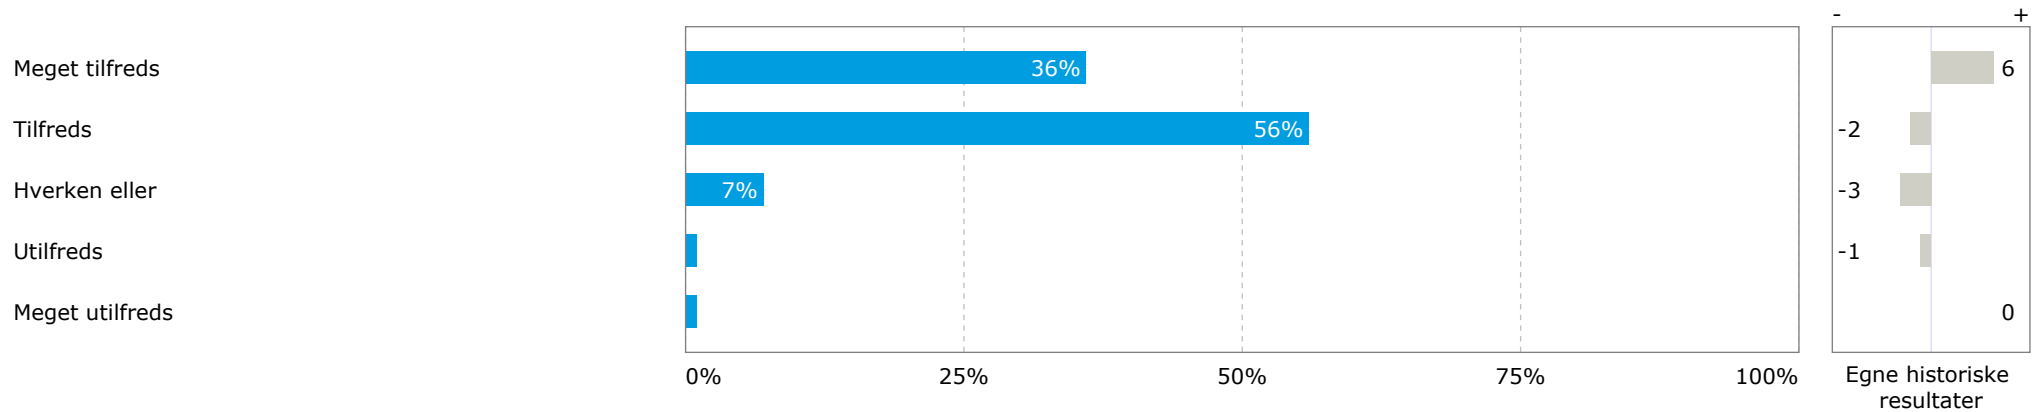

Hvor tilfreds er du samlet set med dit barns dagtilbud?