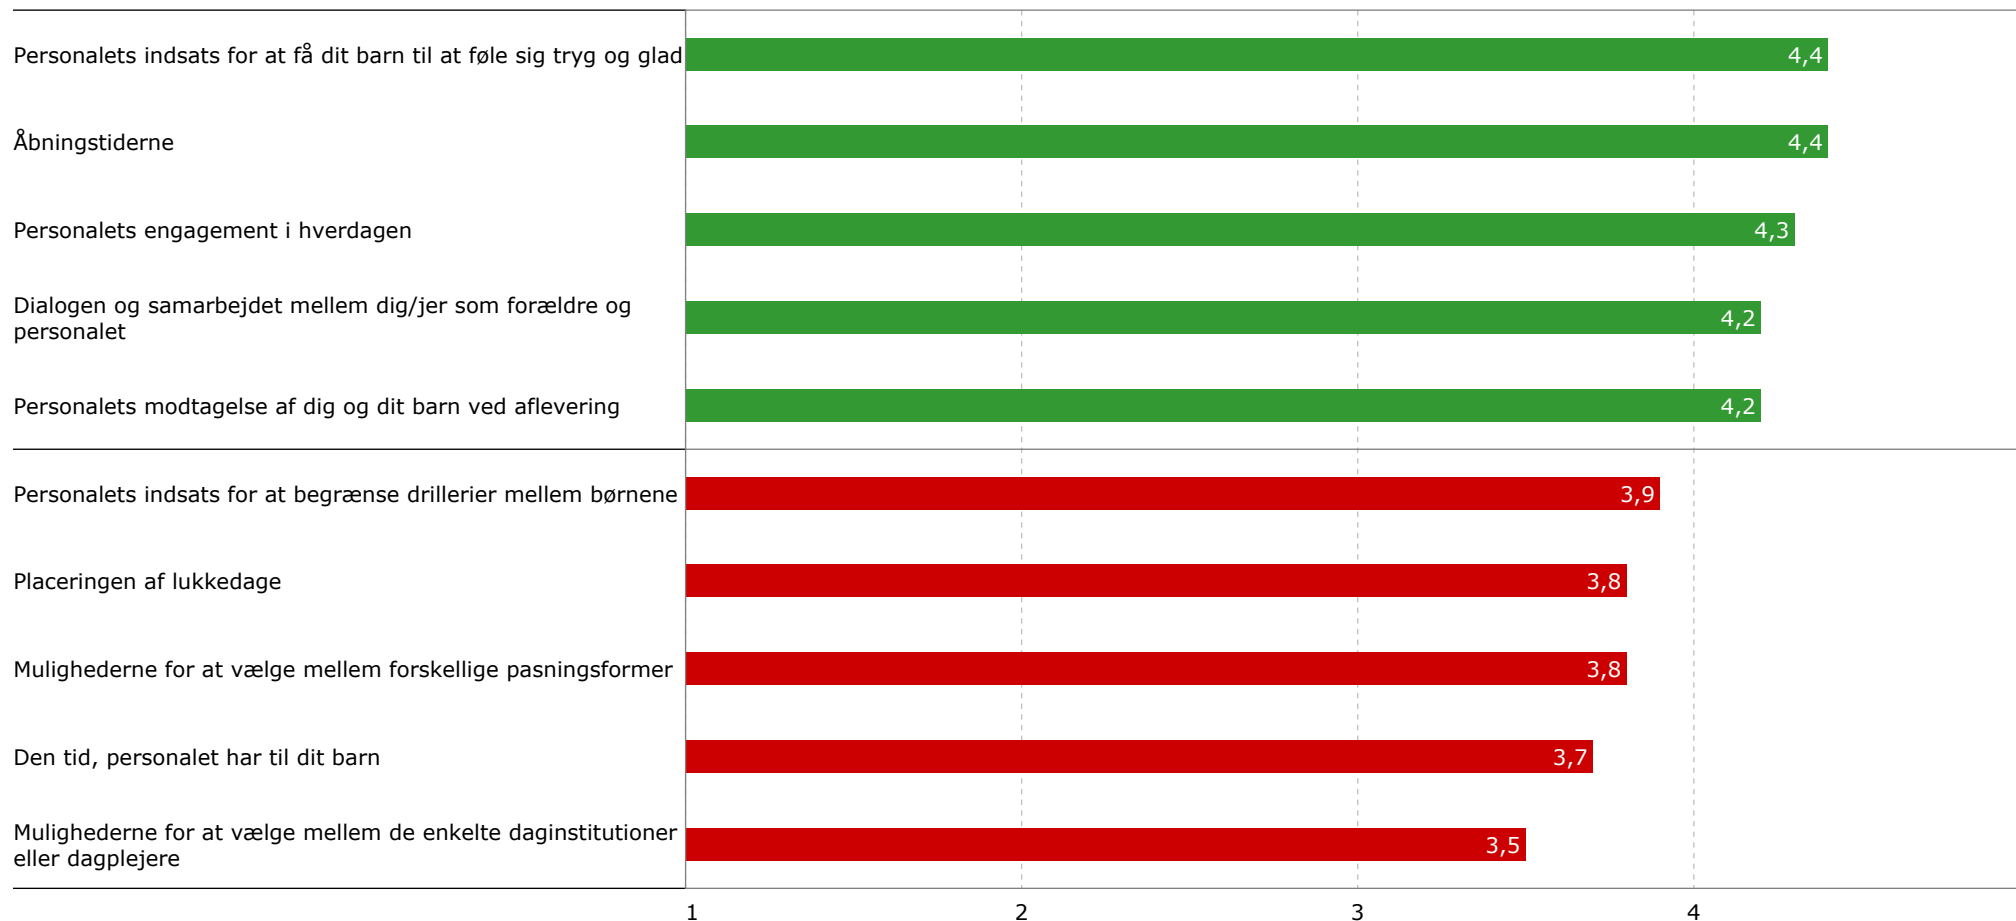

Til højre for svarfordelingsfiguren sammenlignes enhedens aktuelle resultater med et eller flere parametre.

Omfanget af udskiftning i personalet tilknyttet dit barn

Gennemsnitscoren for spørgsmålet er 3,9. Den højeste score er 5 og den laveste score er 1.

Nedenfor fremgår resultaterne på undersøgelsens hovedområder. Hvert hovedområde er sammensat af flere enkeltspørgsmål, som vises enkeltvis senere i rapporten. Til højre for figuren sammenlignes resultatet med det samlede resultat for Alle daginstitutioner og med egne historiske resultater, hvis dette er muligt. Gennemsnittet måles på en skala fra 1 til 5, hvor 5 er maksimum og 1 er minimum.

Hvor tilfreds er du samlet set med dit barns dagtilbud?

Nedenfor fremgår de 5 spørgsmål, som er vurderet højest af forældrene, og de 5 spørgsmål, der er vurderet lavest af forældrene.

Nedenfor fremgår de spørgsmål, som for forældrene henholdsvis afviger mest positivt og mest negativt i forhold til det samlede resultat for Alle daginstitutioner.

Spørgsmål markeret med ^{} besvares kun af forældre, der inden for det seneste år har skullet vælge dagtilbudsplads.