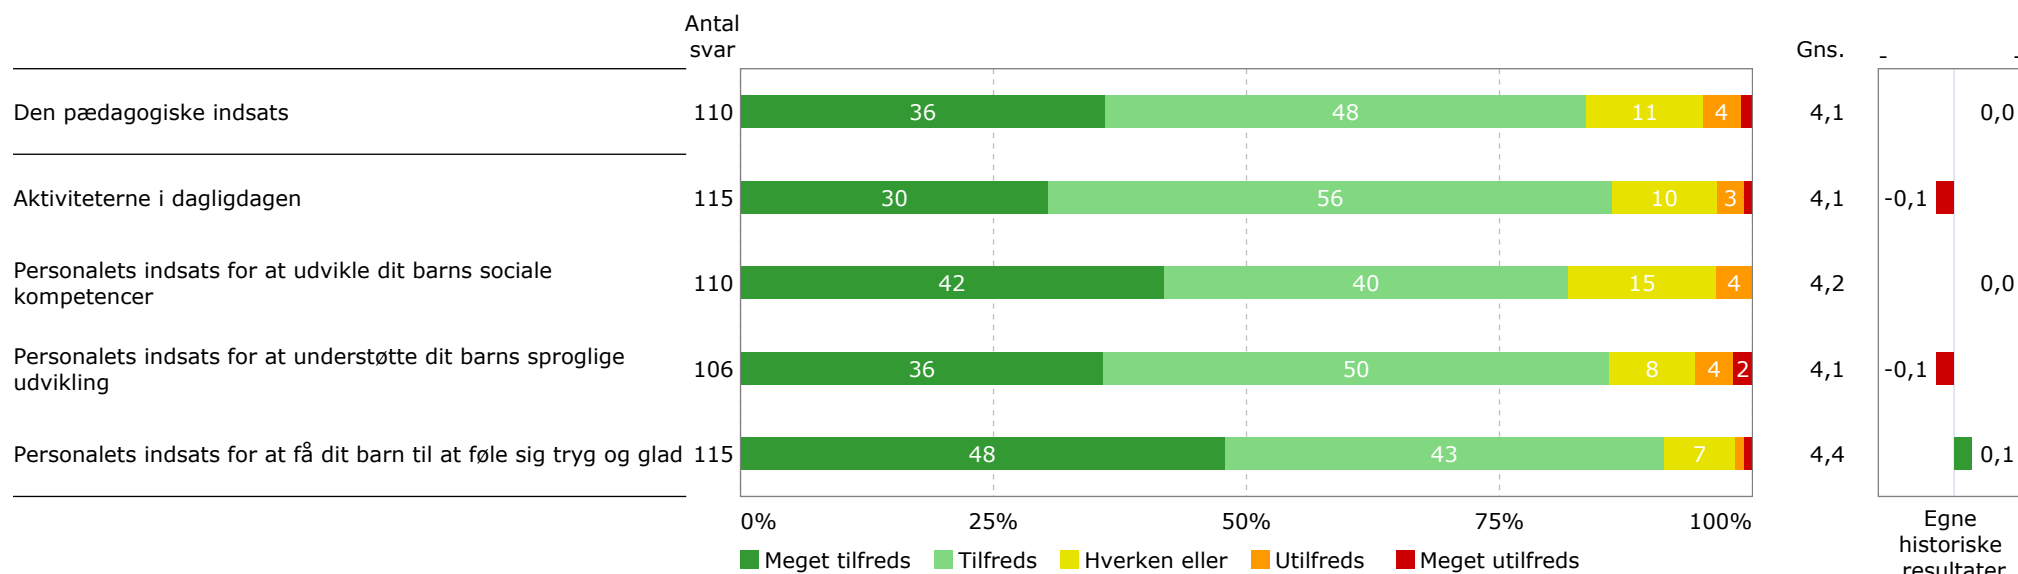

Nedenfor fremgår resultaterne på undersøgelsens hovedområder. Hvert hovedområde er sammensat af flere enkeltspørgsmål, som vises enkeltvis senere i rapporten. Til højre for figuren sammenlignes resultatet med det samlede resultat for Alle daginstitutioner og med egne historiske resultater, hvis dette er muligt. Gennemsnittet måles på en skala fra 1 til 5, hvor 5 er maksimum og 1 er minimum.

Hvor tilfreds er du samlet set med dit barns dagtilbud?

Nedenfor fremgår de 5 spørgsmål, som er vurderet højest af forældrene, og de 5 spørgsmål, der er vurderet lavest af forældrene.

Nedenfor fremgår de spørgsmål, som for forældrene henholdsvis afviger mest positivt og mest negativt i forhold til det samlede resultat for Alle daginstitutioner.

Spørgsmål markeret med ^{} besvares kun af forældre, der inden for det seneste år har skullet vælge dagtilbudsplads.