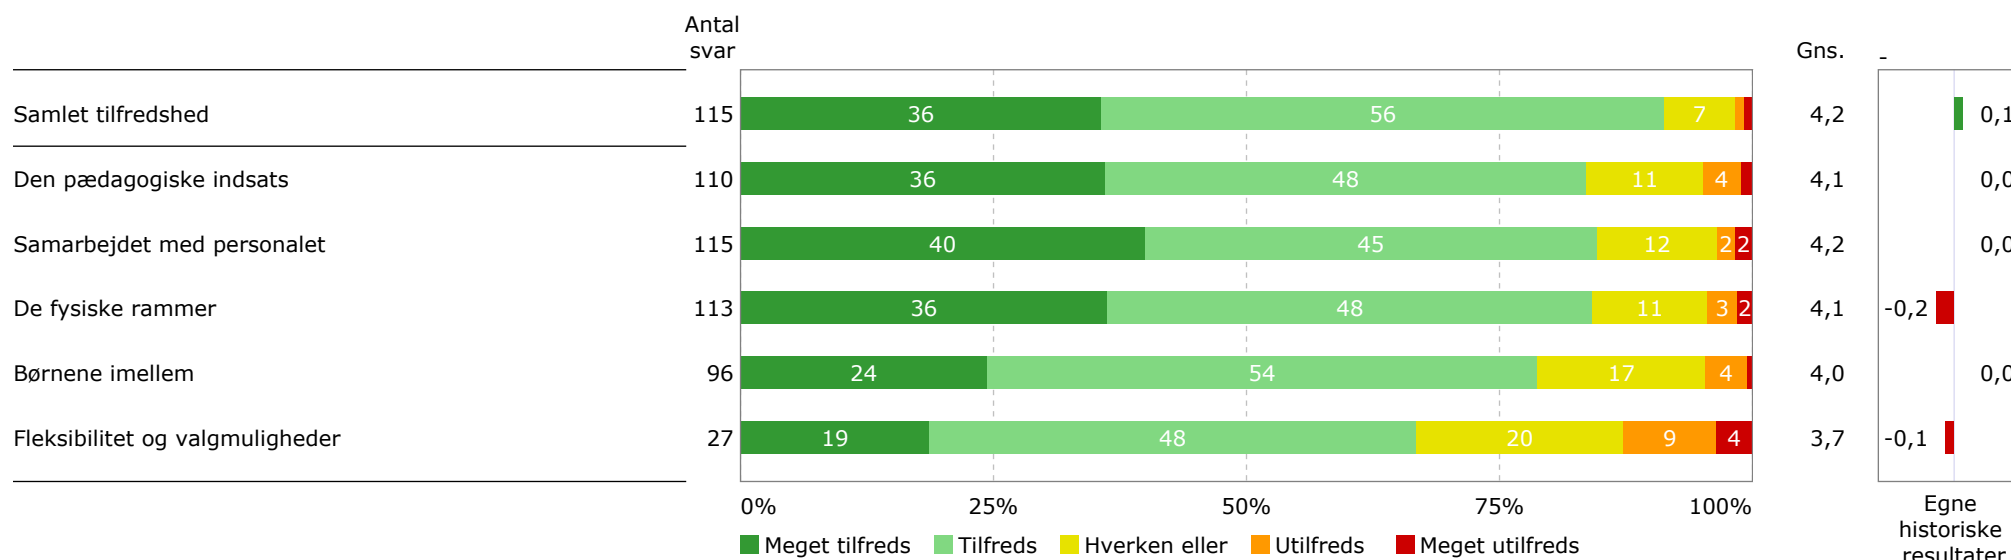

Nedenfor fremgår resultaterne på undersøgelsens hovedområder. Hvert hovedområde er sammensat af flere enkeltspørgsmål, som vises enkeltvis senere i rapporten. Til højre for figuren sammenlignes resultatet med det samlede resultat for Alle daginstitutioner og med egne historiske resultater, hvis dette er muligt. Gennemsnittet måles på en skala fra 1 til 5, hvor 5 er maksimum og 1 er minimum.