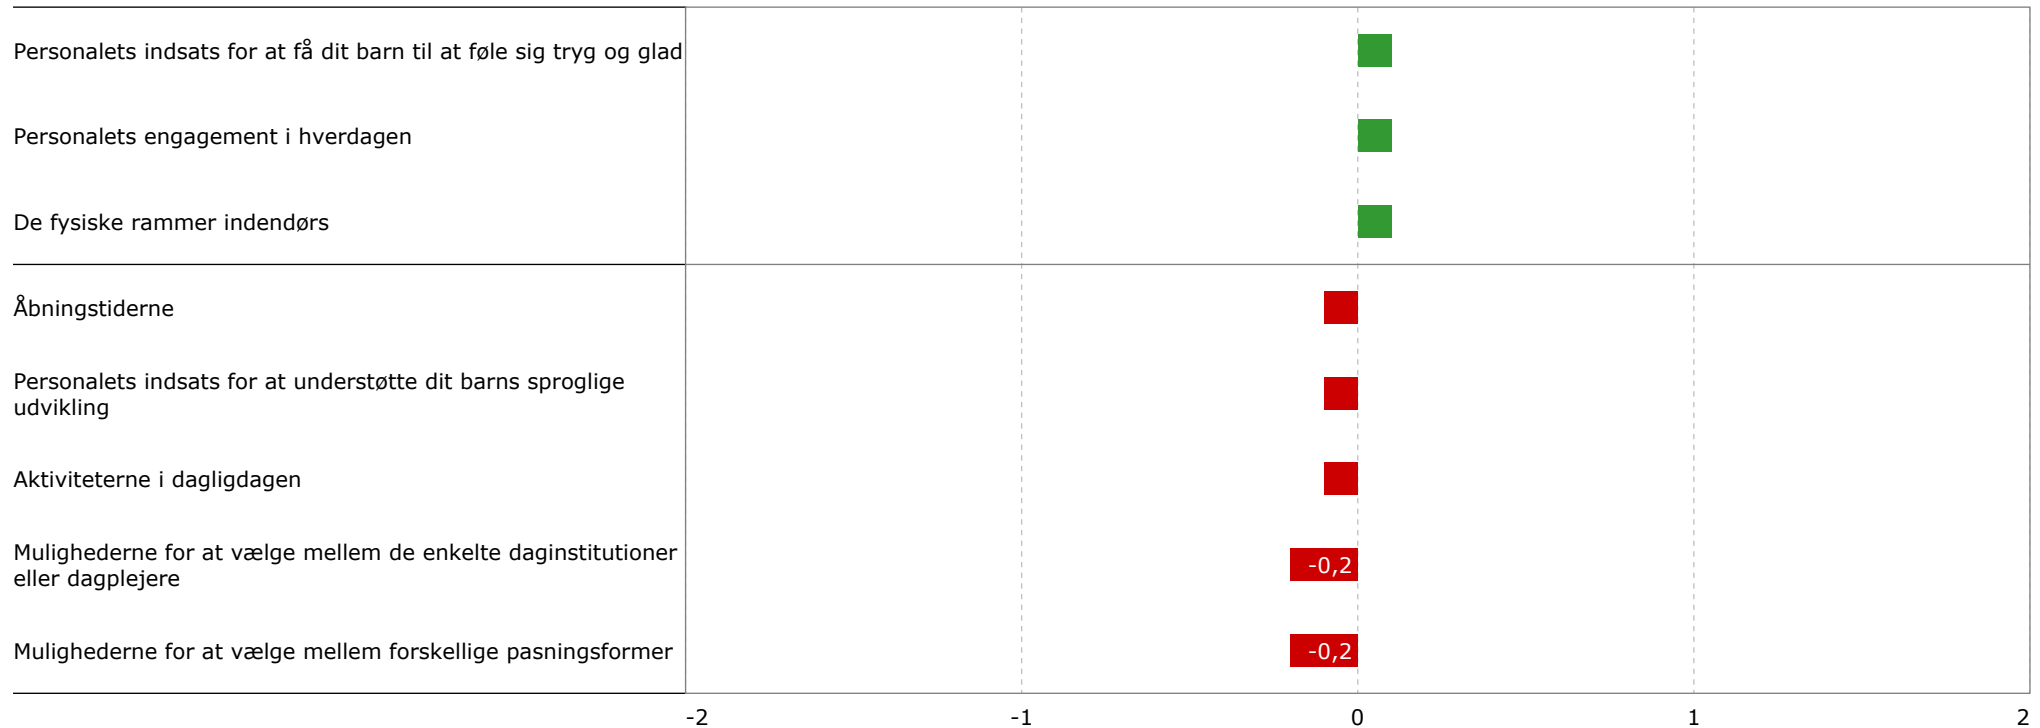

Nedenfor fremgår resultaterne på undersøgelsens hovedområder. Hvert hovedområde er sammensat af flere enkeltspørgsmål, som vises enkeltvis senere i rapporten. Til højre for figuren sammenlignes resultatet med det samlede resultat for Alle daginstitutioner og med egne historiske resultater, hvis dette er muligt. Gennemsnittet måles på en skala fra 1 til 5, hvor 5 er maksimum og 1 er minimum.

Hvor tilfreds er du samlet set med dit barns dagtilbud?

Nedenfor fremgår de 5 spørgsmål, som er vurderet højest af forældrene, og de 5 spørgsmål, der er vurderet lavest af forældrene.

Nedenfor fremgår de spørgsmål, som for forældrene henholdsvis afviger mest positivt og mest negativt i forhold til det samlede resultat for Alle daginstitutioner.

Spørgsmål markeret med ^{} besvares kun af forældre, der inden for det seneste år har skullet vælge dagtilbudsplads.