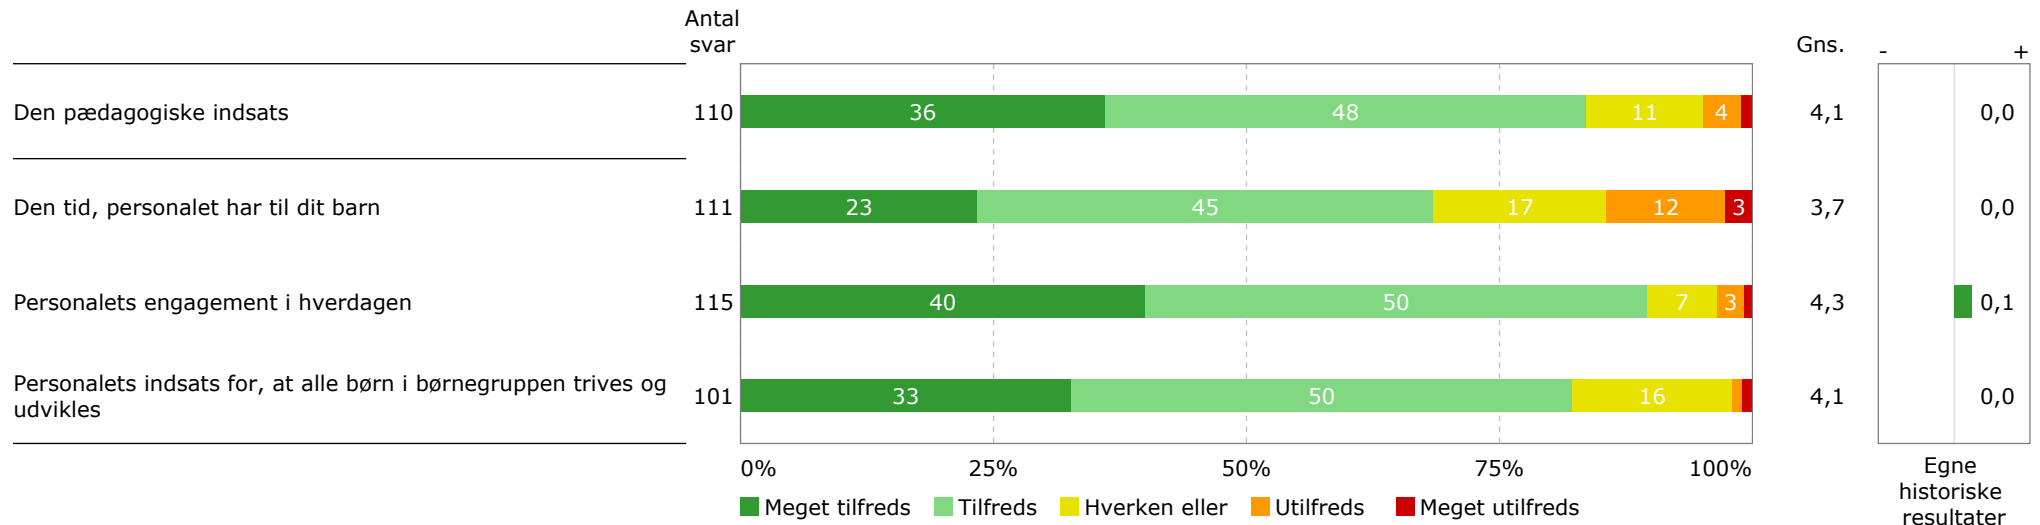

Nedenfor fremgår resultaterne på undersøgelsens hovedområder. Hvert hovedområde er sammensat af flere enkeltspørgsmål, som vises enkeltvis senere i rapporten. Til højre for figuren sammenlignes resultatet med det samlede resultat for Alle daginstitutioner og med egne historiske resultater, hvis dette er muligt. Gennemsnittet måles på en skala fra 1 til 5, hvor 5 er maksimum og 1 er minimum.

Hvor tilfreds er du samlet set med dit barns dagtilbud?

Nedenfor fremgår de 5 spørgsmål, som er vurderet højest af forældrene, og de 5 spørgsmål, der er vurderet lavest af forældrene.

Nedenfor fremgår de spørgsmål, som for forældrene henholdsvis afviger mest positivt og mest negativt i forhold til det samlede resultat for Alle daginstitutioner.

Spørgsmål markeret med ^{} besvares kun af forældre, der inden for det seneste år har skullet vælge dagtilbudsplads.