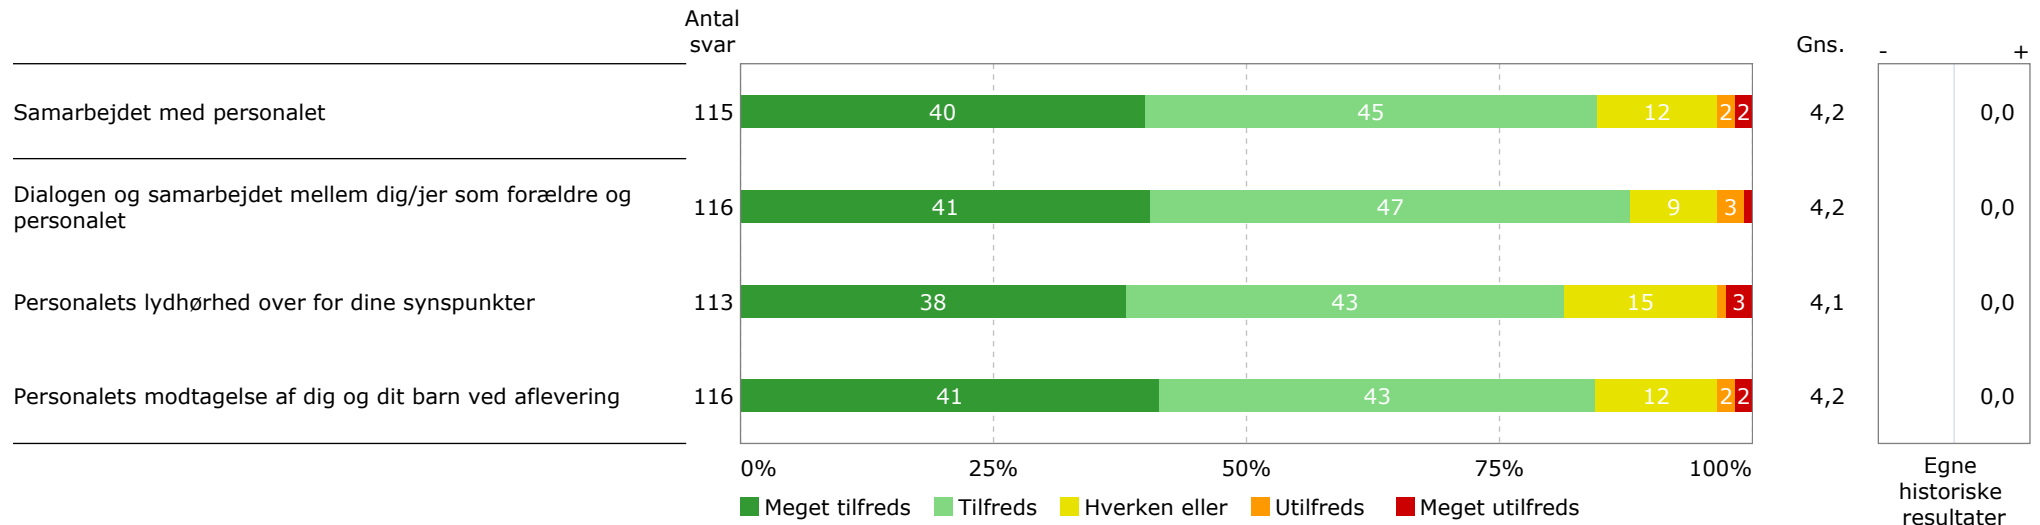

Nedenfor fremgår resultaterne på undersøgelsens hovedområder. Hvert hovedområde er sammensat af flere enkeltspørgsmål, som vises enkeltvis senere i rapporten. Til højre for figuren sammenlignes resultatet med det samlede resultat for Alle daginstitutioner og med egne historiske resultater, hvis dette er muligt. Gennemsnittet måles på en skala fra 1 til 5, hvor 5 er maksimum og 1 er minimum.

Hvor tilfreds er du samlet set med dit barns dagtilbud?

Nedenfor fremgår de 5 spørgsmål, som er vurderet højest af forældrene, og de 5 spørgsmål, der er vurderet lavest af forældrene.

Nedenfor fremgår de spørgsmål, som for forældrene henholdsvis afviger mest positivt og mest negativt i forhold til det samlede resultat for Alle daginstitutioner.

Spørgsmål markeret med ^{} besvares kun af forældre, der inden for det seneste år har skullet vælge dagtilbudsplads.