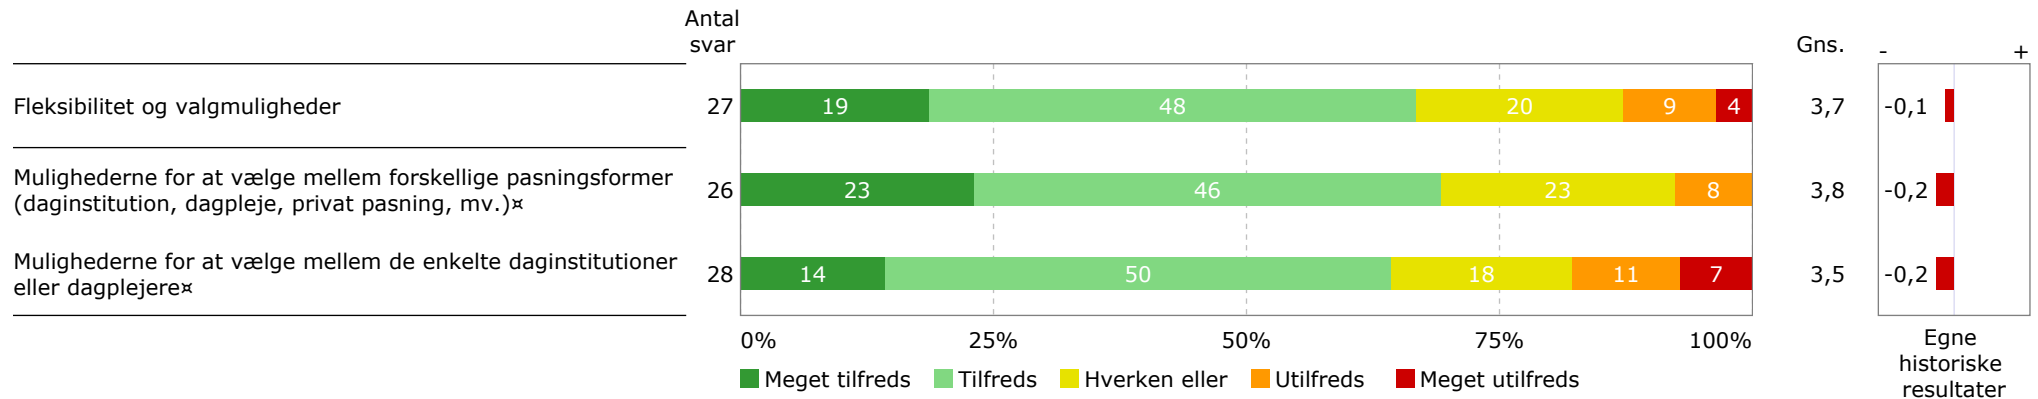

Nedenfor fremgår resultaterne på undersøgelsens hovedområder. Hvert hovedområde er sammensat af flere enkeltspørgsmål, som vises enkeltvis senere i rapporten. Til højre for figuren sammenlignes resultatet med det samlede resultat for Alle daginstitutioner og med egne historiske resultater, hvis dette er muligt. Gennemsnittet måles på en skala fra 1 til 5, hvor 5 er maksimum og 1 er minimum.

Hvor tilfreds er du samlet set med dit barns dagtilbud?

Nedenfor fremgår de 5 spørgsmål, som er vurderet højest af forældrene, og de 5 spørgsmål, der er vurderet lavest af forældrene.

Nedenfor fremgår de spørgsmål, som for forældrene henholdsvis afviger mest positivt og mest negativt i forhold til det samlede resultat for Alle daginstitutioner.

Spørgsmål markeret med ^{} besvares kun af forældre, der inden for det seneste år har skullet vælge dagtilbudsplads.